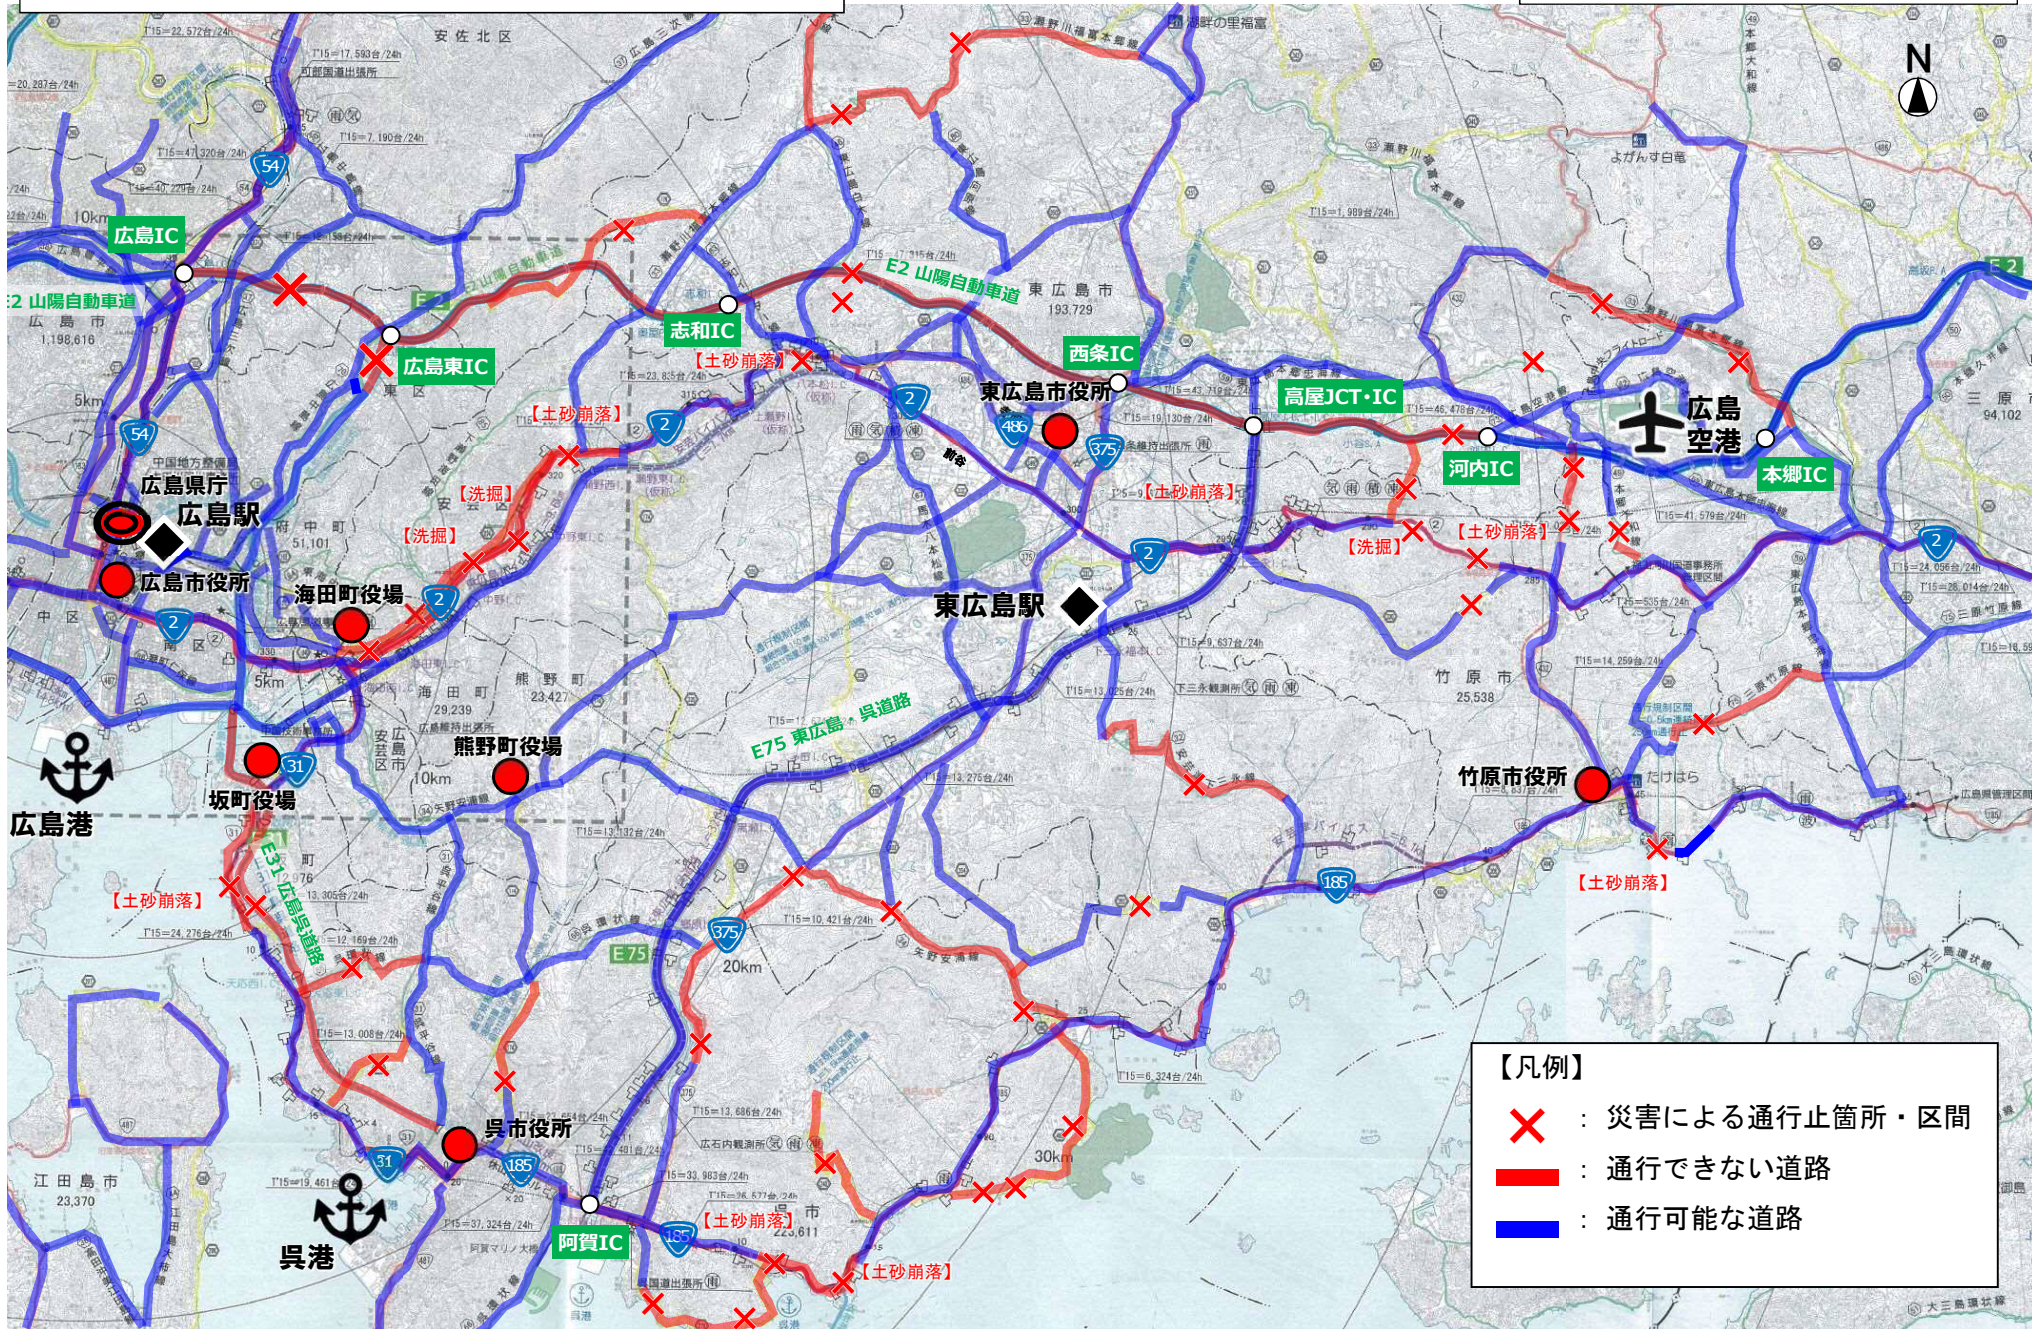

# 広島市・呉市周辺通れるマップ

平成30年7月10日 18:00時点

通行可能な道路は、高速道路、国道、主要地方道、県道を対象に表示しています。

※現地調査、ETC2.0、民間プローブデータを基に作成